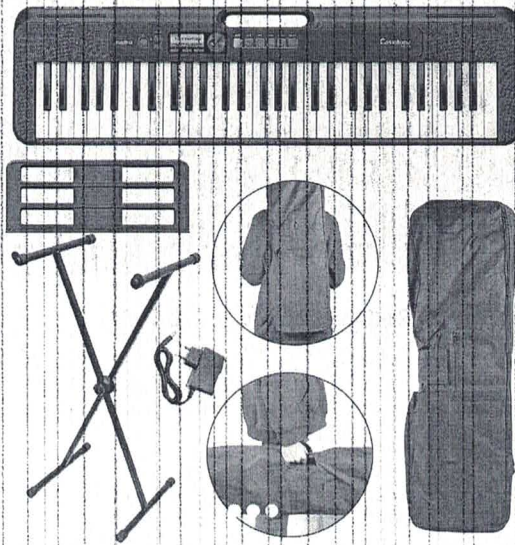

o que procura hoje?

KIT TECLADO CASIO CASIOTONE PRETO CT-S200 COM SUPORTE E BAG

OPINIÕES
R$ 898,20

à vista com desconto ou 10x de R$ 99,80

[Mais informações](#)

1

COMPRAR

Calcular frete:

00000-000

DESCRIÇÃO GERAL

Teclado Casiotone CT-S200 Arranjador Casio 61 Teclas Preto + Suporte e Bag

Optando por nossos kits, a compra certa é garantida com produtos originais sem que você perca seu tempo procurando e pesquisando os produtos compatíveis com o desejado.

Nosso kit acompanha:

- +1 Teclado Casio Casiotone CT-S200 BKKITML - Preto,
- +1 Suporte para teclado;
- +1 Bag para teclado 5/8 simples reduzida.

Design portátil, fino e elegante

Com o CT-S200, você curte sua música quando e onde quiser. Com tamanho compacto de 930 mm x 256 mm x 73 mm, ele apresenta um volume 30% menor do que os modelos CTK-2500 e o CTK-2550 e oferece aproximadamente 16 horas de autonomia com pilhas alcalinas*. A alça na parte superior do teclado oferece maior praticidade para transporte do instrumento, que pesa somente 3,3 kg. Graças ao design arredondado das suas bordas e arestas, carregá-lo também é muito seguro.

*O período de operação contínua pode ser menor dependendo do tipo de bateria e da forma como você toca.

Interface fácil de usar para todos

O CT-S200 conta com uma interface simples e intuitiva, oferecendo um layout organizado com menos botões graças à tela LCD e o mostrador de