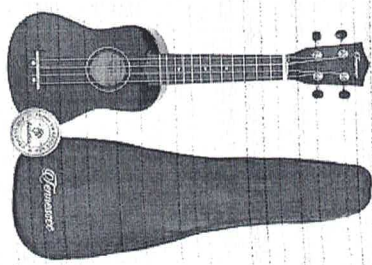

Ukulele Soprano Liverpool
Tennessee Elétrico Bege Com Bag
(<https://loja.acustico.com.br/product/ukulele-soprano-liverpool-tennessee-eletrico-bege-com-bag>)

ou **R$ 152,99** via Pix

soprano-liverpool-tennessee-eletrico-preto-com-bag)