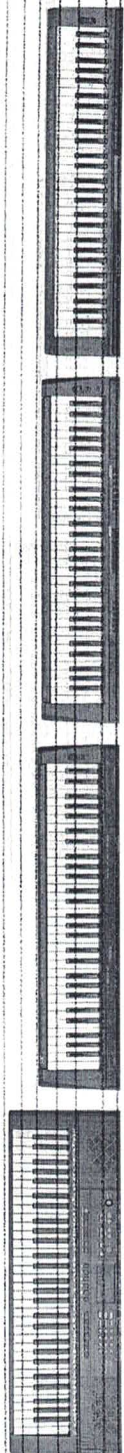

232

BRASILTRONIC

Foto e Vídeo

Instrumentos Musicais

Aúdio

Drones e Acessórios

Eletroporáteis

Todas as Categorias

Teclado Musical Casio CT-X800
61 Teclas Sensitivas Preto

Equipam: R$ 315,00

R$ 1.399,50

à vista com desconto

R$ 1.555,00

ou 12x de R$ 129,58 sem juros

Estoque Disponível: 2

Seja o primeiro

1 +

Comprar por WhatsApp

Teclado Arranjador Casio CT-
X5000 61 Teclas Sensitivas Preto

Equipam: R$ 459,00

R$ 1.999,80

à vista com desconto

R$ 2.222,00

ou 12x de R$ 185,17 sem juros

Estoque Disponível: 1

Seja o primeiro

1 +

Comprar por WhatsApp

Teclado Estudante Spring TC-261
com 61 Teclas Preto

Equipam: R$ 185,00

R$ 1.999,80

à vista com desconto

R$ 2.222,00

ou 12x de R$ 185,17 sem juros

Estoque Disponível: 1

Seja o primeiro

1 +

Comprar por WhatsApp

Produtos visualizados

Violão Electroacú
VEGAS EQ Nylon
Sunburst Satin

R$ 946,99

R$ 833,90

Violão Electroacústico Tagima
VEGAS EQ Nylon Natural
Satin

Não disponível

Av: usar esta loja virtual, você aceita automaticamente o uso de cookies. Acessar nossa Política de Privacidade