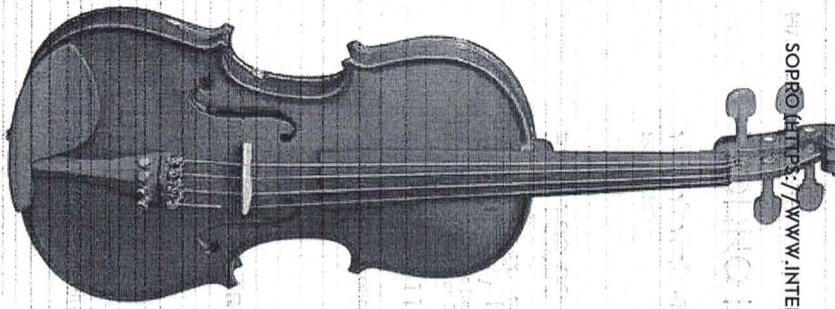

INFORME SEU CEP E CONFIRME NOSSAS CONDIÇÕES DE FRETE

ONDE VOCÊ ESTÁ?

DÚVIDA SOBRE SEU PEDIDO? MANDA UM WHATS: 11 934948-7228 (HTTPS://WA.ME/5311949487228)

52

O QUE VOCÊ ESTÁ PROCURANDO?

0 CARRINHO

INTERMEZZO & SPINA

ACESSÓRIOS (HTTPS://WWW.INTERMEZZO.COM.BR/ACESSORIOS) ÁUDIO (HTTPS://WWW.INTERMEZZO.COM.BR/AUDIO)

CONFIRMA NOSSAS ESCOLAS! (HTTPS://BIT.LY/3Bq1V46)

CORDAS (HTTPS://WWW.INTERMEZZO.COM.BR/CORDAS) MÉTODOS (HTTPS://WWW.INTERMEZZO.COM.BR/MÉTODOS) CORDAS (HTTPS://WWW.INTERMEZZO.COM.BR/CORDAS) Violino (HTTPS://WWW.INTERMEZZO.COM.BR/CORDAS/Violino)

10% OFF

PERCUSSÃO (HTTPS://WWW.INTERMEZZO.COM.BR/PERCUSSAO) TECLAS (HTTPS://WWW.INTERMEZZO.COM.BR/TECLAS) SOPRO (HTTPS://WWW.INTERMEZZO.COM.BR/SOPRO) PIANOS ACÚSTICOS (HTTPS://WWW.INTERMEZZO.COM.BR/PIANOS-ACUSTICOS)

VIOLINO EAGLE VE 441 4/4

★★★★★ -15 AVALIAÇÕES

SKU: 24587

R$ 1.109,00

R$ 998,10

À vista no Pix (10% de Desconto)
À vista no Boleto (5% de Desconto)

ou 10x de R$ 110,90 sem juros

Ver opções de parcelamento

QUANTIDADE

- 1 +

COMPRAR

CALCULAR FRETE E PRAZO:

Calcular

Não sei meu CEP

(HTTPS://BUSACEPINTER.CORREIOS.COM.BR/APP/ENDERECO/INDEX.PHP)