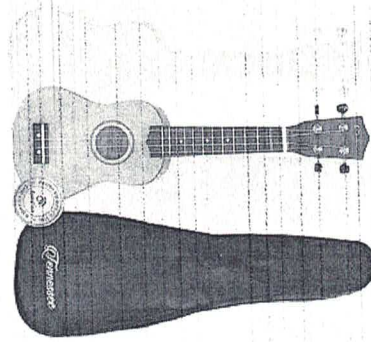

ou **R\$ 139,04** via Pix

soprano-liverpool-tennessee-acustico-preto-com-bag)

Ukulele Soprano Liverpool
Tennessee Acústico Preto Com Bag
(<https://loja.acustico.com.br/product/ukulele-soprano-liverpool-tennessee-acustico-preto-com-bag>)

ou **R\$ 143,68** via Pix

soprano-liverpool-tennessee-eletrico-bege-com-bag)

Ukulele Soprano Liverpool
Tennessee Elétrico Bege Com Bag
(<https://loja.acustico.com.br/product/ukulele-soprano-liverpool-tennessee-eletrico-bege-com-bag>)