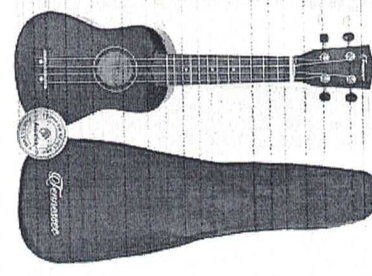

Ukulele Soprano Liverpool
Tennessee Acústico Preto Com Bag
(<https://loja.acustico.com.br/product/ukulele-soprano-liverpool-tennessee-acustico-preto-com-bag>)

ou **R$ 143,68** via Pix

soprano-liverpool-tennessee-eletrico-bege-com-bag)