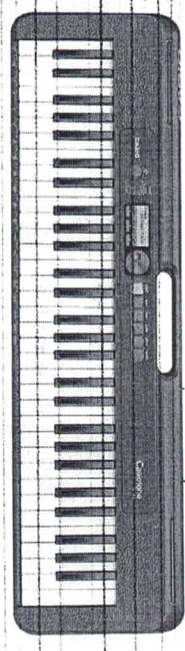

- BRASIL Tronic
- Foto e Vídeo
- Instrumentos Musicais
- Áudio
- Danças e Acessórios
- Fotográficos
- Todas as Categorias

15% OFF

TOP SELLER

Teclado Musical Casio CT-S200 BK Casiotone 61 Teclas Preto

REF: CT-S200BK2-BR MARCA: CASIO

Seja o primeiro

Estado de Envio: Disponível em 1 dia útil

R$ 996,00

R$ 729,00 à vista com desconto

ou 12x de R$ 67,50 sem juros

Estoque Disponível: 9

1

* Aqui sua compra é 100% segura, compre com tranquilidade

Comprar por WhatsApp

Frete e prazo de entrega

Informe seu cep

Concorro

Olá, estamos on-line!

Ao usar esta loja virtual, você aceita automaticamente o uso de cookies. Acessar nossa Política de Privacidade