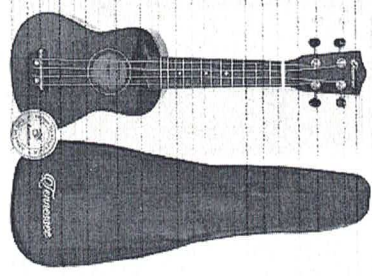

soprano-liverpool-tennessee-acustico-marrom-com-bag) **R\$ 154,49**

Ukulele Soprano Liverpool
Tennessee Acústico Marrom Com Bag
(<https://loja.acustico.com.br/product/ukulele-soprano-liverpool-tennessee-acustico-marrom-com-bag>)