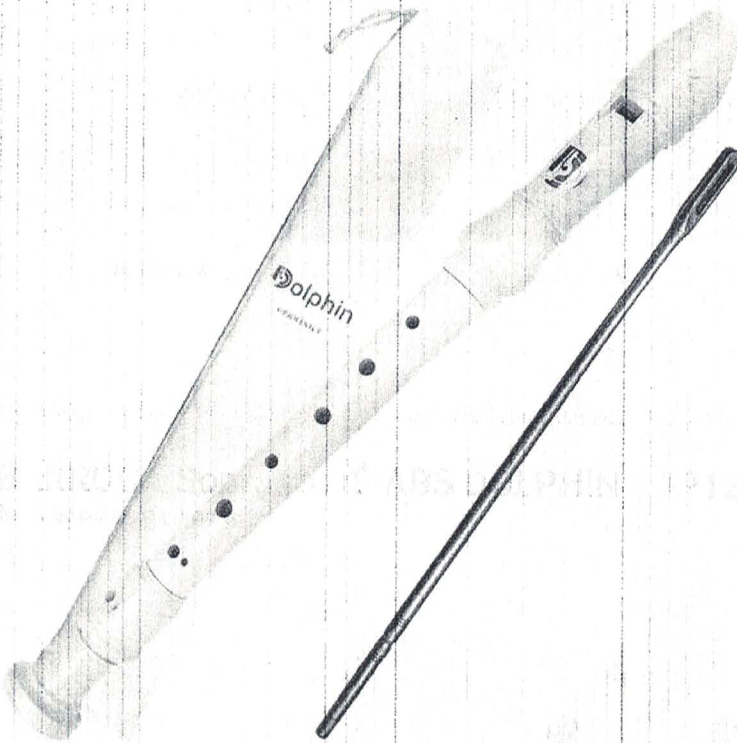

1509

Nossas lojas Tenha sua loja Regulamentos Acessibilidade Segurança & Privacidade

Atendimento Compre pelo tel: 0800 773 333

Busca no Magalu

Bem-vindo! Entre ou cadastre-se

Ver ofertas para minha região

Todos os departamentos Ofertas do Dia Celulares Móveis Eletrodomésticos TV e vídeo Informática Saúde Banco Super

Magalu > Instrumentos Musicais > Instrumentos de Sopro > Flauta Doce > Flauta Doce BARROCA Soprano DÓ ABS DOLPHIN - DP124

Flauta Doce BARROCA Soprano DÓ ABS DOLPHIN - DP124

Código ca4kkjkc61 | [Ver descrição completa](#) | Dolphin

★★★★★ 4.8 (32) [Avaliar produto](#)

Vendido por **Grupo TK**
Entregue por **Magalu**
O Magalu garante a sua compra, do pedido à entrega

R$ 35,00
R$ 29,17 no Pix
(12% de desconto)

[Cartão de crédito](#)
sem juros

COMPRAR AGORA

ADICIONAR À SACOLA

📍 Calcular frete e prazo

Informações da Loja

Grupo TK
Lojista parceiro Magalu

[Ver mais informações da loja](#)

Magalu Garante
a sua compra, do pedido à entrega.

Devolução Gratuita
em até 7 dias depois de receber o produto.

👉 Seleção de produtos patrocinados para você
Patrocinados

Flauta Doce BARROCA Soprano DÓ... R$ 29,17 no Pix

[Voltar ao topo](#)
[Respostas](#)

[Descrição Completa](#)

[Avaliação dos Clientes](#)

[Formas de Pagamento](#)

[Perguntas e](#)