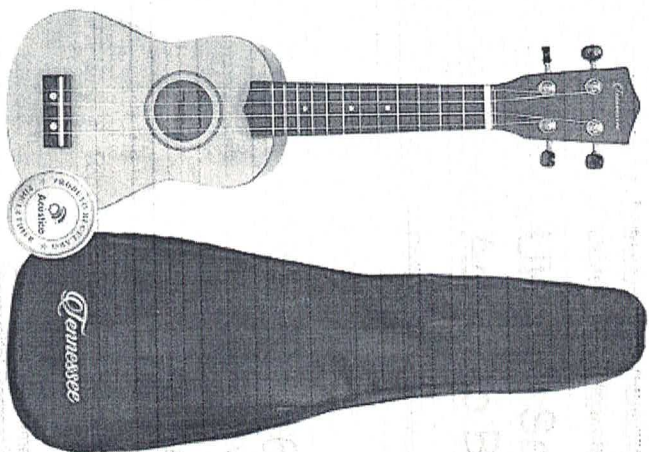

991

Ukulele Soprano Liverpool Tennessee Acústico Bege Com Bag

Código: 554512

Marca: Liverpool (https://loja.acustico.com.br/marca/liverpool.html)

R\$ 159,64 ou R\$ 143,68 via Pix

Outras formas de pagamento >